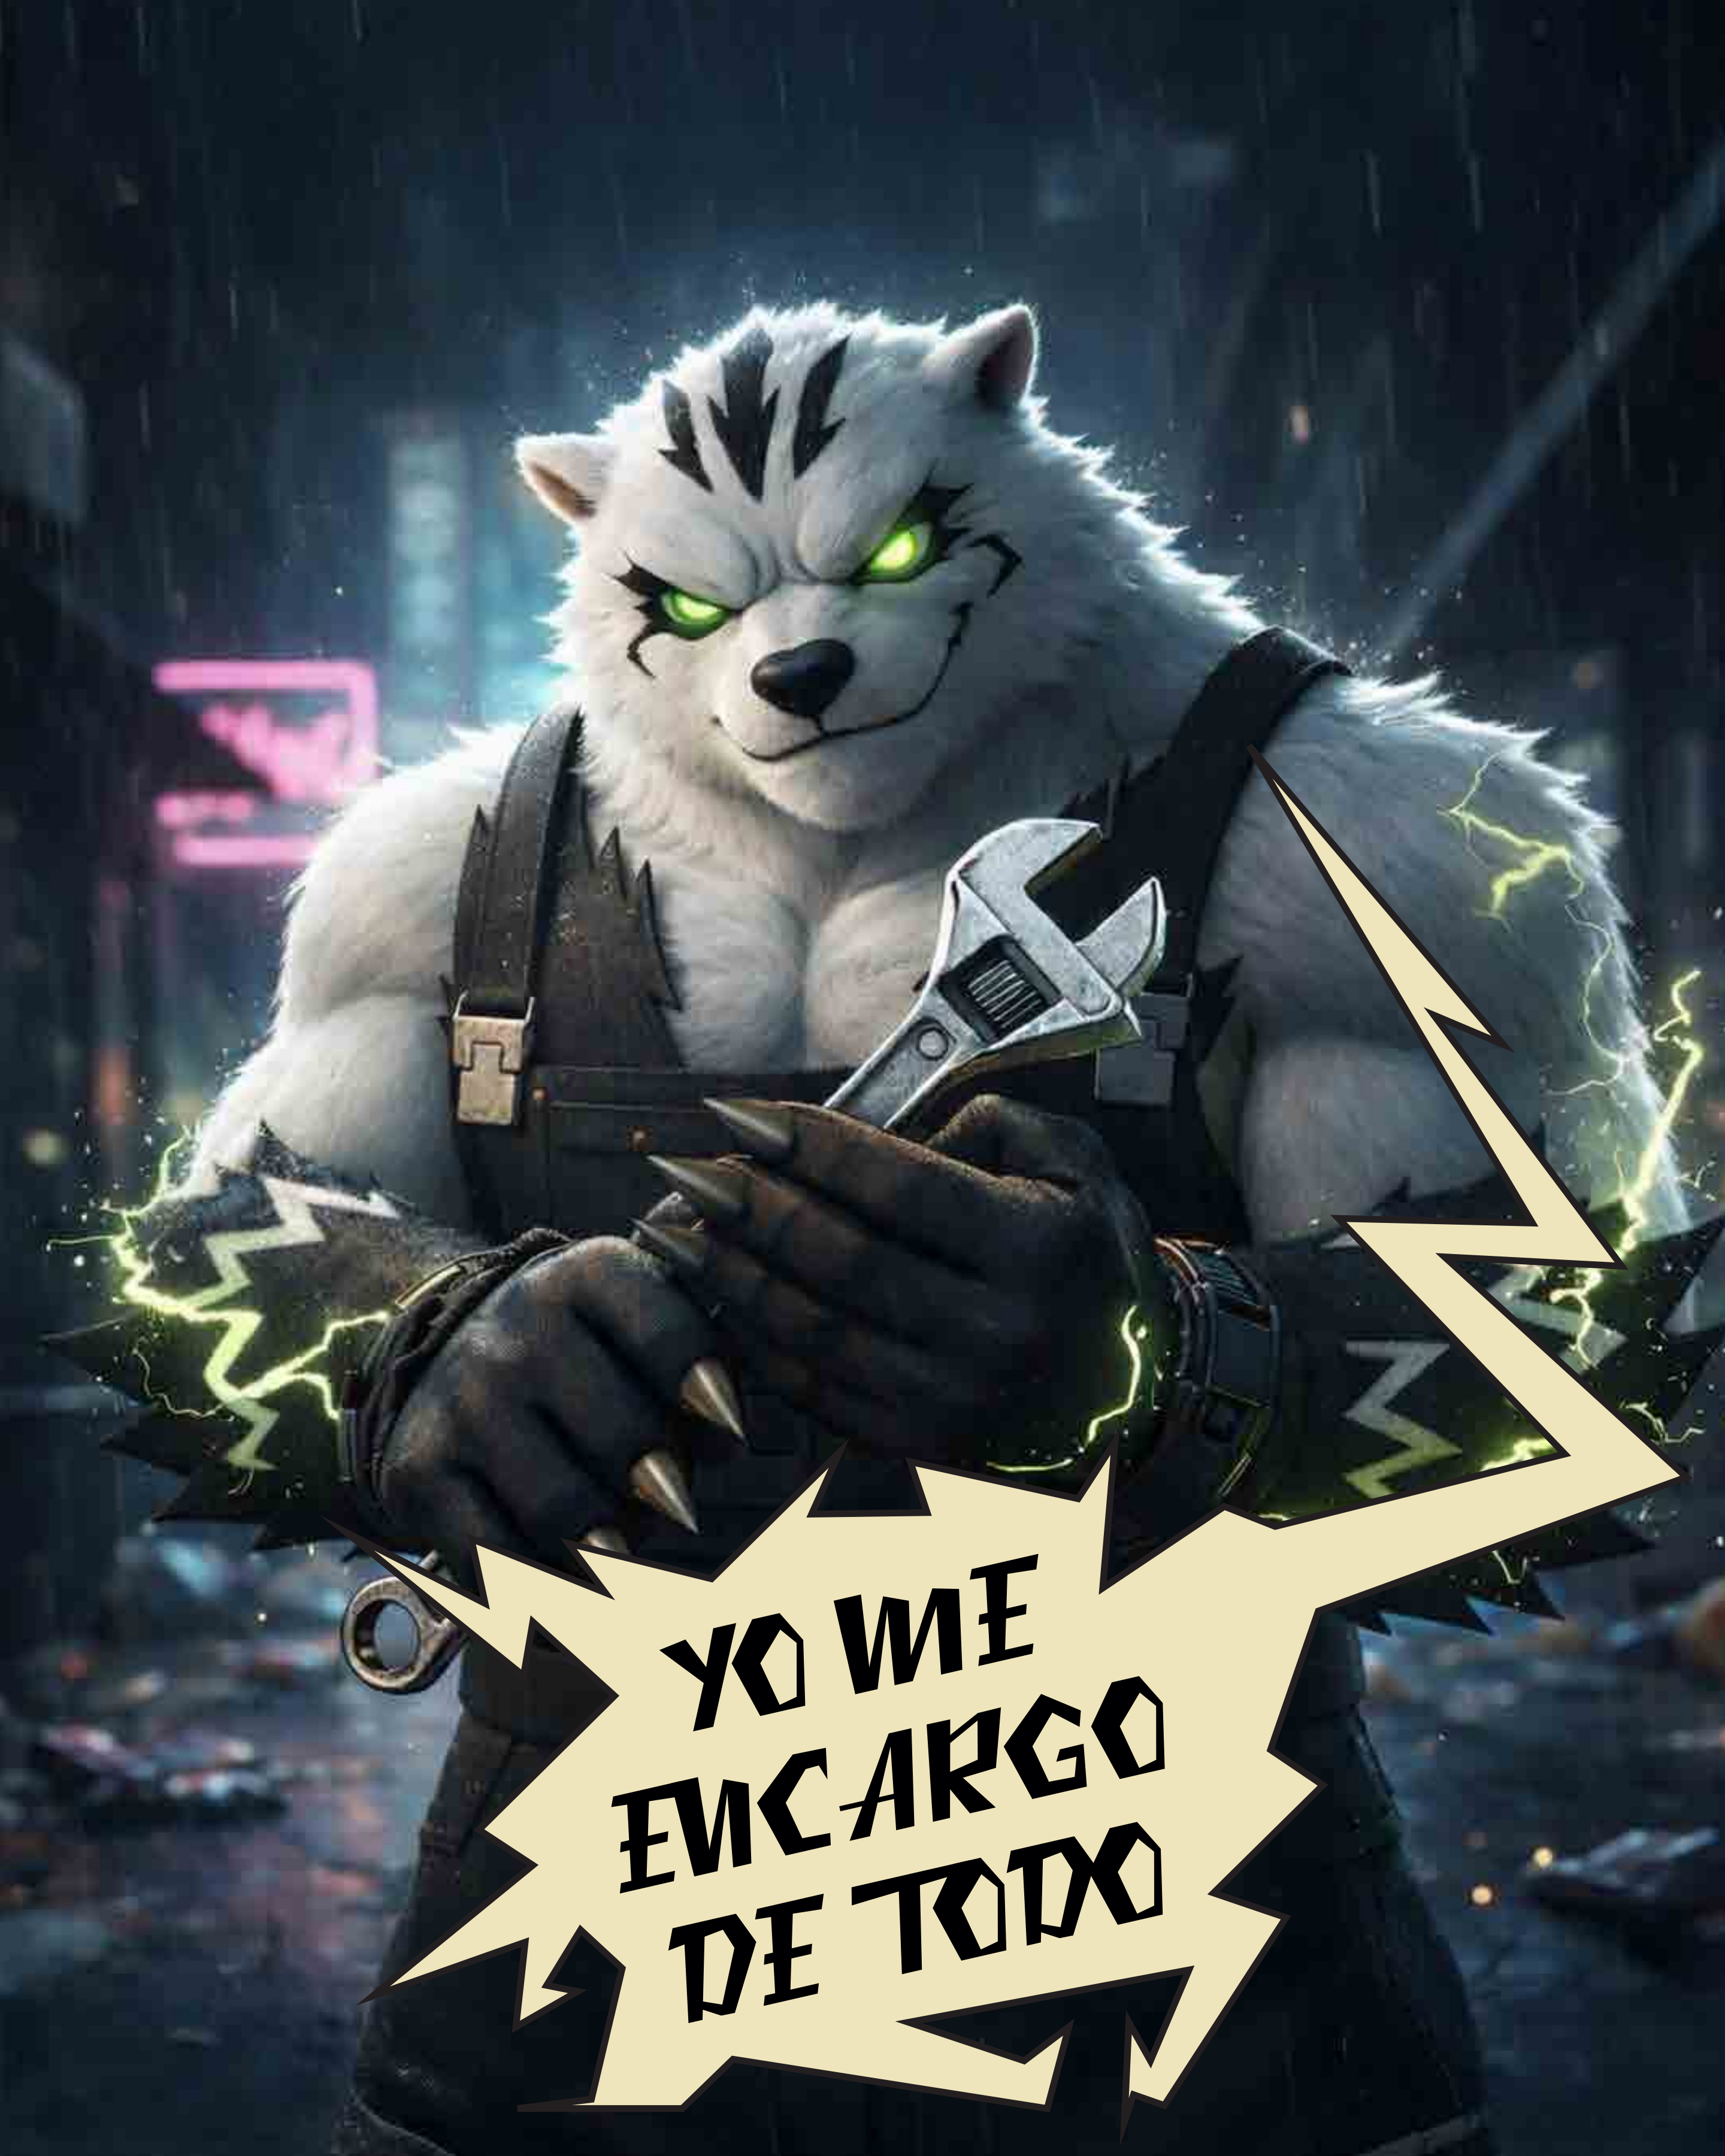

**YO ME
ENCARGO
DE TODO**